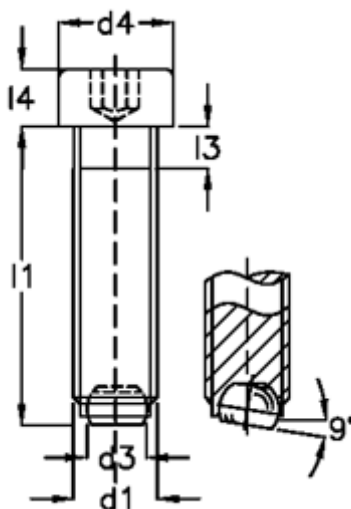

Varenummer: 20927650B
Beskrivelse: E+G Kuglespændeskruer
GN 606-M8-50-V

Mål

d1	= M8
d2	= 5.5
d3	= 4.5
d4	= 13
Indvendig sekskant	= 6.0
l1	= 50
l3	= 3.5
l4	= 8